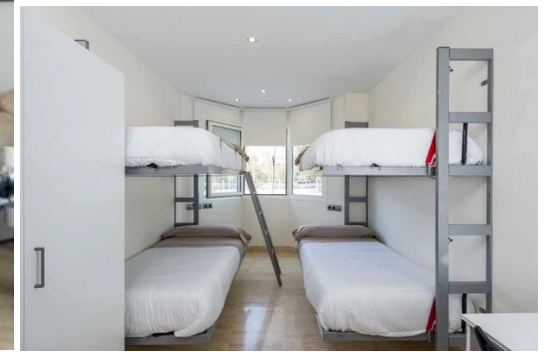

Appartement à louer à Embrujo Banus

Espagne, Marbella, Puerto Banus, Embrujo Banus

Appartement - REF: TGS-A3850

N° Chambres: 4
Climatisation

N° du Salle de bains: 3
TV

M² construction: 120m²
ledébarras

M² Terrasse 85m²
Gym/Fitness