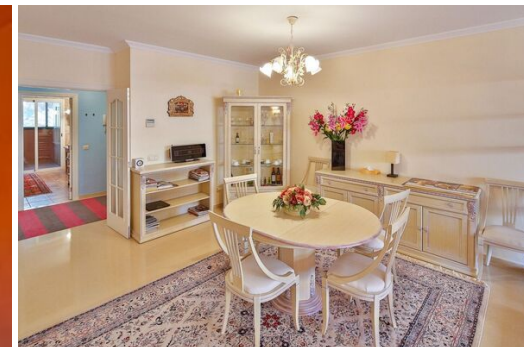

Appartement à louer à Embrujo Playa

Espagne, Marbella, Puerto Banus, El Embrujo Playa

Appartement - REF: TGS-A3857

N° Chambres: 2
Vue du jardin

N° du Salle de bains: 2
Climatisation

Parking
TV

M² construction: 164m²
ledébarras

Terrasse

Wifi

Piscine communautaire

Jardin communautaire

L'appartement est situé dans une communauté fermée et fermée 24h/24, près de Puerto Banus et de Marbella et à seulement quelques minutes à pied de la plage. Le complexe dispose de beaux jardins et de 2 piscines. Il a été construit selon les normes les plus élevées. L'appartement dispose de 2 chambres avec placards, 2 salles de bains, grand salon avec coin repas, cuisine entièrement équipée avec buanderie, grande terrasse couverte donnant sur le jardin et la piscine, débarras et garage. Sols en marbre, alarme, climatisation avec chauffage, TV satellite, volets électriques, etc.