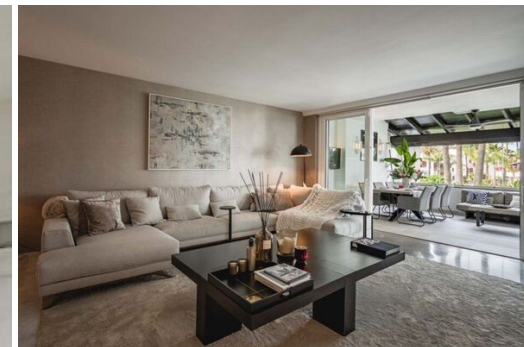

Piso en alquiler en Puente Romano

España, Marbella, Milla de oro, Marina Puente Romano

Apartamento - REF: TGS-A3705

Nº dormitorios: 3

Jardín comunitario

Distancia al mar: 100m

Nº de baños: 3

Vista Jardín