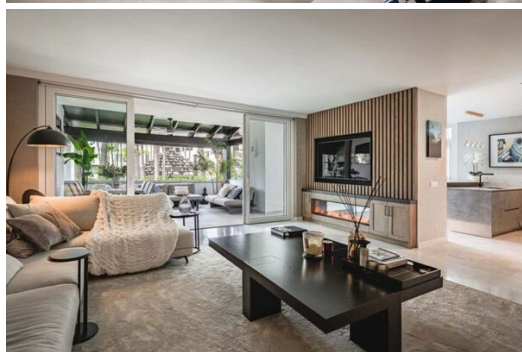

Piso en alquiler en Puente Romano

España, Marbella, Milla de oro, Marina Puente Romano

Apartamento - REF: TGS-A3705

Nº dormitorios: 3

Jardín comunitario

Distancia al mar: 100m

Nº de baños: 3

Vista Jardín