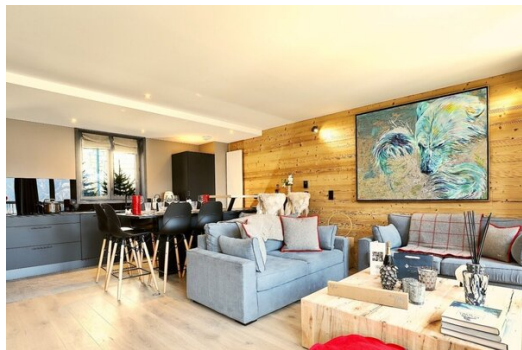

Apartamento - REF: TGS-A3738

Nº de baños: 2
Aire acondicionado

Aparcamiento
Lavavajillas

M² vivienda: 93 m²
Televisión

Terraza
Lavadora

Nº de Pisos: 3
Sala de esquí

Wifi
Distancia al telesquí: 500m

Chimenea
Distancia al centro: central