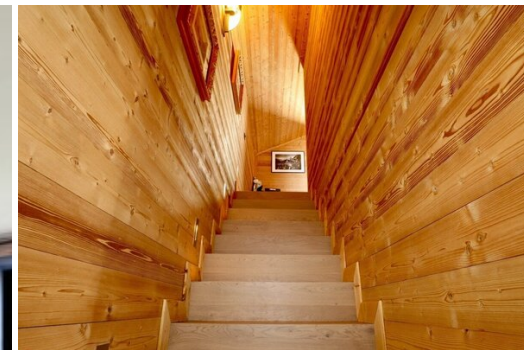

Apartamento - REF: TGS-A3738

Nº de baños: 2
Aire acondicionado

Aparcamiento
Lavavajillas

M² vivienda: 93 m²
Televisión

Terraza
Lavadora

Nº de Pisos: 3
Sala de esquí

Wifi
Distancia al telesquí: 500m

Chimenea
Distancia al centro: central

Vistas montañosas

Actividades en la estación

Esquí/Snowboard

Ciclismo

Esquí de fondo

Golf

Excursionismo

BTT