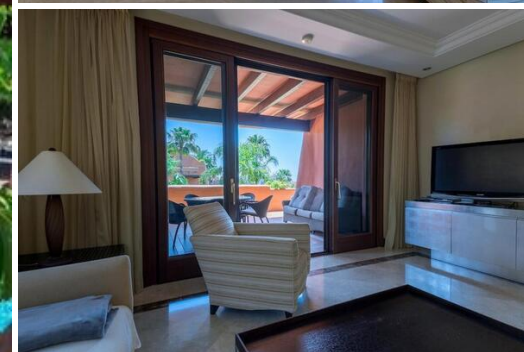

# Torre Bermeja Frente Playa Estepona

España, Estepona, Torre Bermeja

Apartamento - REF: TGS-A3754

Nº dormitorios: 2

Piscina comunitaria

Ascensor comunitario

Nº de baños: 2

Piscina interior

SPA comunitaria

Televisión

M² terraza: 45 m²

Frente a la playa

Lavadora

Piso: 2

Vista marítima

Gimnasio/Fitness