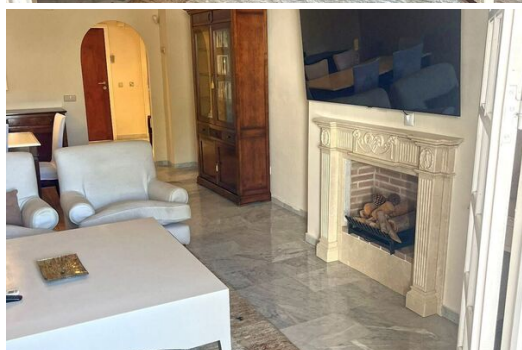

Piso en alquiler en Puente Romano II

España, Marbella, Milla de oro, Puente Romano Fase II

Apartamento - REF: TGS-A3822

Nº dormitorios: 2
Vista Jardín

Nº de baños: 2
Aire acondicionado

Aparcamiento
Lavavajillas

Terraza
Televisión

Piso: 1
Lavadora

Wifi
Distancia al mar: 100m

Piscina comunitaria
Distancia al centro: 5km

Jardín comunitario

Actividades en la estación

Ciclismo   Esquí de fondo   Golf   BTT   Equitación   Navegación   Surf   Tenis

Este apartamento muy confortable consta de 2 dormitorios, dos baños, una cocina luminosa y semi cerrada, un comedor de espacio abierto con acceso directo a una terraza privada parcialmente cubierta con un área de comedor adicional que ofrece vistas al jardín tropical donde podrá disfrutar de una cena al aire libre, una sala de estar que ofrece un acogedor grupo de sofás, una estilizada chimenea incorporada y un televisor.

El complejo cerrado está situado en el lugar más vibrante del Mediterráneo, Puente Romano. Con un ambiente de pueblo andaluz, podrá mimarse con nuestra elevada gastronomía que ofrece más de 15 restaurantes y bares, experimentar una sensacional vida nocturna, relajarse en el spa y las instalaciones de bienestar o jugar en una cancha de tenis de fama mundial.

¡Un elegante apartamento que ofrece una sensación hogareña en las zonas más lujosas de Marbella!

Características y comodidades

- Terraza privada
- Cocina equipada
- Lado de la playa
- Sala de estar