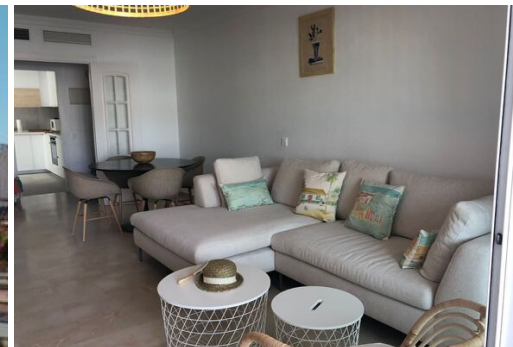

Apartamento en alquiler en Puerto Banús

España, Marbella, Puerto Banus

Apartamento - REF: TGS-A3955

Nº dormitorios: 2
Vista Jardín

Nº de baños: 2
Ascensor comunitario

Aparcamiento
Aire acondicionado

M² vivienda: 170 m²
Lavavajillas