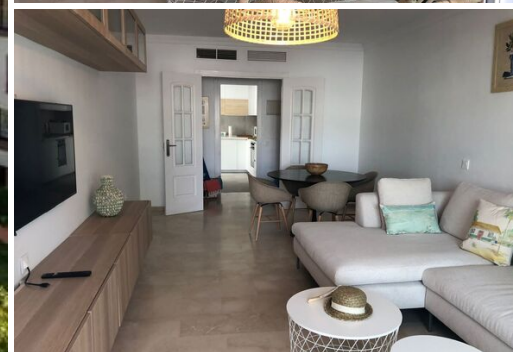

Apartamento en alquiler en Puerto Banús

España, Marbella, Puerto Banus

Apartamento - REF: TGS-A3955

Nº dormitorios: 2
Vista Jardín

Nº de baños: 2
Ascensor comunitario

Aparcamiento
Aire acondicionado

M² vivienda: 170 m²
Lavavajillas