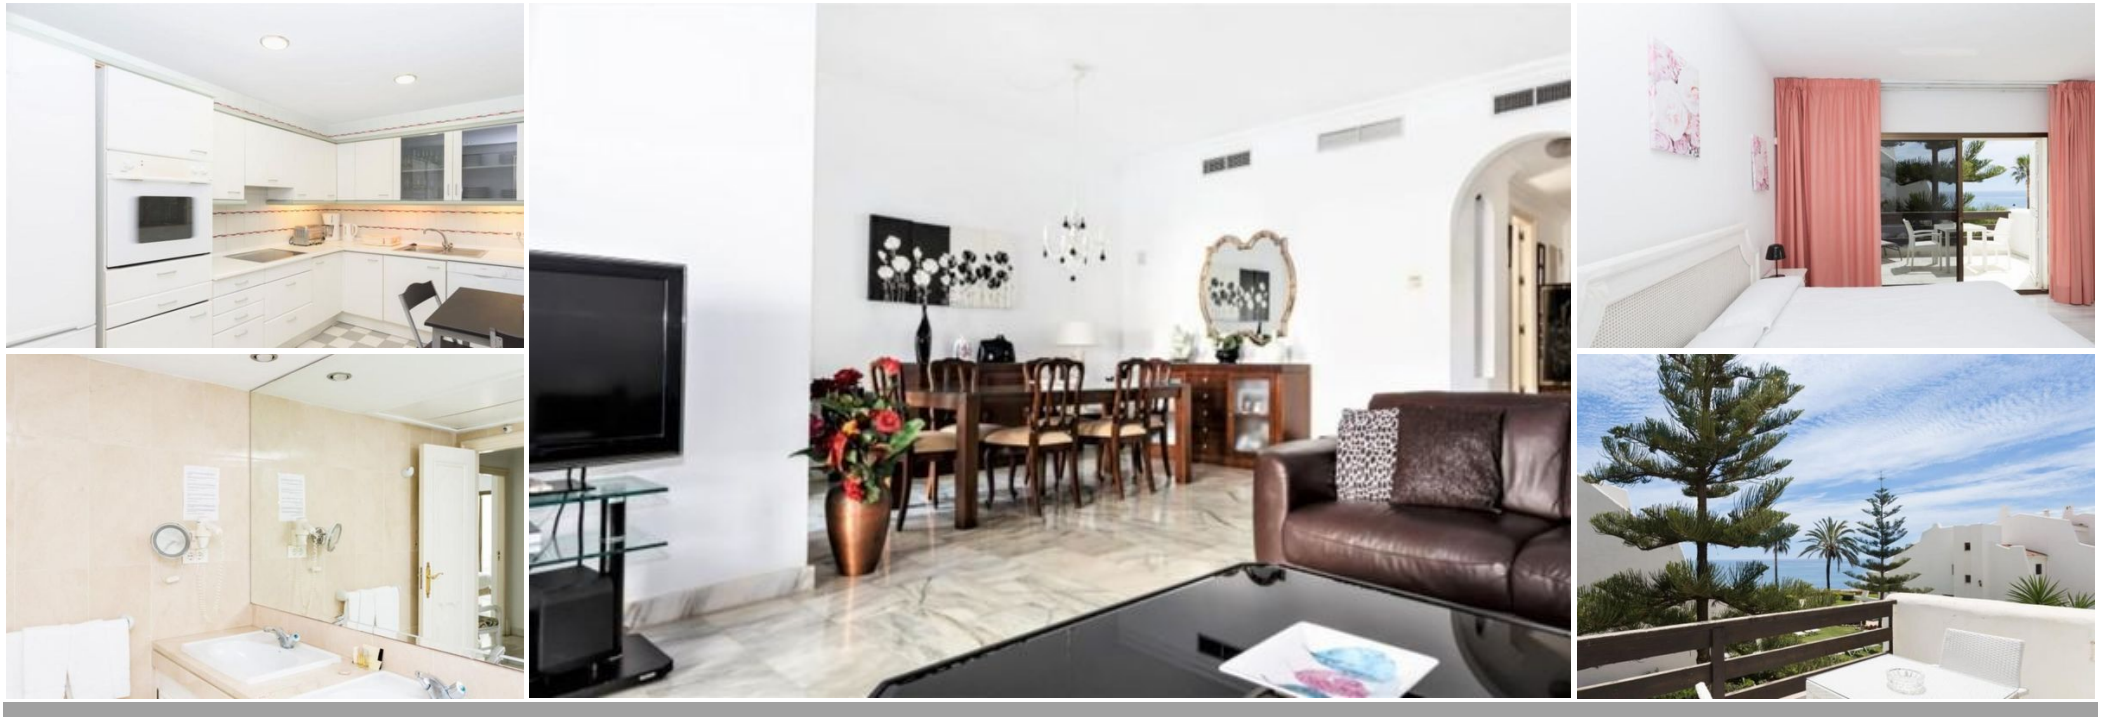

# Adosado en alquiler en Marbella

España, Marbella

Casa Adosada - REF: TGS-A1675

Nº dormitorios: 4  
Piscina comunitaria  
Lavadora

Nº de baños: 4  
SPA comunitaria  
Gimnasio/Fitness

Nº de aparcamientos: 1  
Frente a la playa  
Distancia al mar: 100m

M² vivienda: 250 m²  
Vista marítima  
Distancia al centro: 5km

Terraza  
Vista Jardin

Orientación: Sur  
Aire acondicionado

Nº de Pisos: 3  
Lavavajillas

Wifi  
Televisión

## Actividades en la estación

Golf

Surf

Tenis

Hasta 10 personas.

Adosado de 3 baños en 3 niveles, cuenta con un porche privado de 80 m2 y jardín con vistas al mar y a los jardines.

Instalaciones de la habitación: Vistas al mar, TV de pantalla plana, canales vía satélite, reproductor de DVD, radio, caja fuerte, secador de pelo, artículos de aseo gratuitos, suelo de baldosa/mármol, lavadora, utensilios de planchado, calefacción, ducha, bañera, tetera/cafetera, minibar, nevera, microondas, lavavajillas, hervidor eléctrico, utensilios de cocina, horno y tostadora.

Tamaño: 250 m²

Tamaño de las camas: 2 camas individuales, 2 camas dobles extragrandes (Super-king size), 1 cama grande (King size).