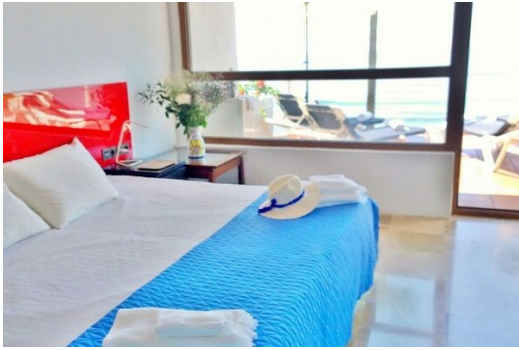

Adosado en alquiler en Marbella

España, Marbella

Casa Adosada - REF: TGS-A3851

Nº dormitorios: 4

Nº de baños: 3

M² vivienda: 260 m²

M² terraza: 25 m²

Wifi

Chimenea

Vista marítima

Gimnasio/Fitness

Bonita y acogedora casa adosada con orientación sur situada en Marbella, primera línea de playa con espectaculares vistas al mar y acceso directo al paseo marítimo y a la playa. Tiene una excelente ubicación a poca distancia de tiendas, restaurantes, transportes y a pocos minutos de Puerto Banús.

Construida en 3 plantas, esta propiedad adosada de 260 m2 se distribuye en salón-comedor con chimenea y dos ambientes diferenciados, 4 dormitorios, 3 baños, cocina totalmente equipada, solárium equipado con hilo musical. La terraza tiene zona de estar y comedor de verano. .

Dispone de aire acondicionado en dormitorio principal, ventiladores de techo en todas las habitaciones, suelos de mármol, WIFI, gimnasio en sótano, persianas eléctricas y garaje.