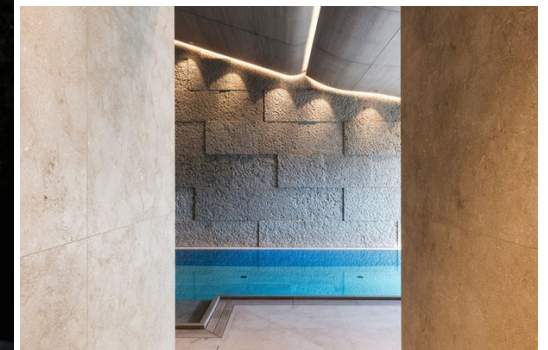

LUJO PRIVADO. COCINA DE PRIMERA CLASE. VISTAS ESPECTACULARES

Austria, Arlberg

Chalet - REF: TGS-A3379

Nº dormitorios: 7
Sauna
BBQ

Nº de baños: 6
SPA comunitaria
Lavavajillas

Nº de personas: 14
SPA privado
Televisión

Aparcamiento
Vista Jardín
Lavadora

M² vivienda: 1002 m²
Vistas montañosas
Gimnasio/Fitness

Wifi
Ascensor comunitario
Sala de masajes

Chimenea
Ascensor privado
Sala de esquí

Jacuzzi
Aire acondicionado
Sala de cine/tv

Actividades en la estación

Esquí/Snowboard

Esquí de fondo

Excursionismo

BTT

Equitación

LUJO PRIVADO. COCINA DE PRIMERA CLASE. VISTAS ESPECTACULARES.

Chalet en Arlberg es su escenario para grandes experiencias. 1.600 metros sobre el nivel del mar. La preciosa tranquilidad y la excelencia de un 5 estrellas, unidas al encanto privado de un chalet de lujo, le esperan en el retiro de las montañas.

Chalet en Oberlech combina las ventajas de un hotel de 5 estrellas de primera clase con la privacidad incondicional de un chalet en 1.000 m² de espacio habitable y utilizable. Con siete habitaciones diseñadas individualmente para un máximo de 14 huéspedes. Tres de ellas son suites con chimenea. Aquí, un servicio excelente se une a una arquitectura noble y discreta, una artesanía exquisita y materiales naturales preciosos.

Además de las habitaciones, el Chalet ofrece un spa privado con sauna, bañera de hidromasaje, baño de vapor y piscina, una sala de fitness, un salón noble y una bodega excelentemente surtida con rarezas seleccionadas a mano.

Su Chef de Cocina privado de primera categoría, junto con su equipo, perfecciona momentos únicos con creaciones de alta cocina según sus deseos las veinticuatro horas del día, siete días a la semana. Su anfitrión local organiza experiencias inolvidables según sus deseos. Desde paseos en coche de caballos hasta heliesquí: hacemos realidad los sueños alpinos en verano e invierno.