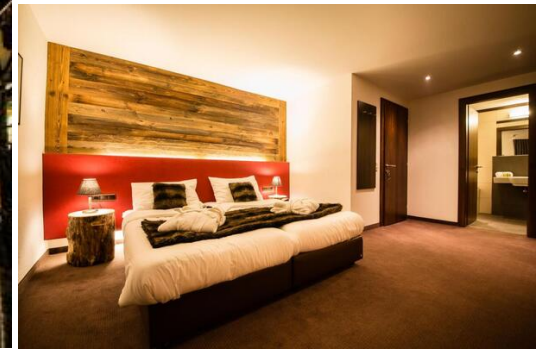

Enorme lodge en St Anton con 13 habitaciones

Austria, Sankt Anton

Chalet - REF: TGS-A3594

Nº dormitorios: 13
Sala de esquí

Nº de personas: 32

Wifi

Chimenea

Aire acondicionado

Lavavajillas

Televisión

Lavadora

Actividades en la estación

Esquí/Snowboard

Ciclismo

Esquí de fondo

Excursionismo

BTT

Equitación

Enorme lodge en St Anton con 13 habitaciones

Este Lodge es la solución ideal para grupos grandes, viajes de esquí de empresa o varias familias. El Lodge, una combinación del conocido chalet, ofrecerá mucho espacio para que los grupos más grandes se relajen y desconecten después de un día en las pistas.

Además de 13 habitaciones con baño, los huéspedes podrán disfrutar de dos salones, una zona de bar privada, un amplio comedor con capacidad para 30 comensales y una zona de bienestar con sauna y sala de masajes. El Lodge cuenta con un impresionante interior, el uso de madera natural y piedra es un reflejo de las montañas circundantes.

El Lodge cuenta con dos chefs, anfitriones de chalet y un director de complejo, todos los cuales estarán a su disposición durante su estancia para garantizar que sean sus mejores vacaciones de esquí. Desde deliciosas comidas gourmet de cuatro platos por las noches hasta la reserva de restaurantes para su grupo a la hora del almuerzo, estamos aquí antes, durante y después de su viaje de esquí.