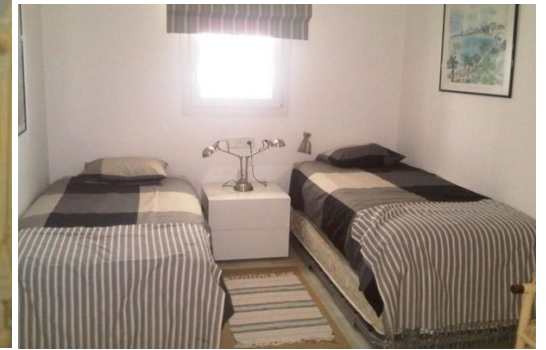

Appartement en Location à Marina Puente Romano

Espagne, Marbella, Mille d'Or, Puente Romano Phase II

Appartement - REF: TGS-A1366

N° Chambres: 2
Vue du jardin

N° du Salle de bains: 2
Vues montagneuses

Parking
Climatisation