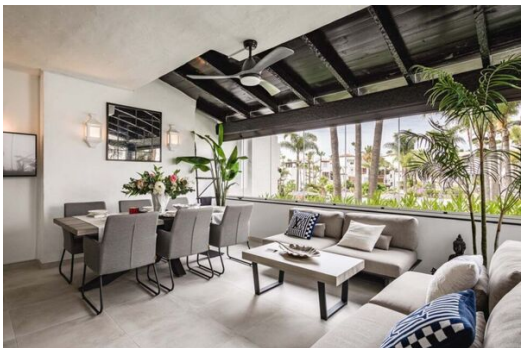

Appartement à louer à Puente Romano

Espagne, Marbella, Mille d'Or, Marina Puente Romano

Appartement - REF: TGS-A3705

N° Chambres: 3
Jardin communautaire
Distance à la mer: 100m

N° du Salle de bains: 3
Vue du jardin
Distance du centre ville: 1km

N° du Peoples: 6
Vues montagneuses

Parking
Ascenseur collectif

M² construction: 198m²
Climatisation

Terrasse
Lave-vaisselle

Wifi
TV

Piscine communautaire
Machine à laver

Activités dans la station

Cyclisme