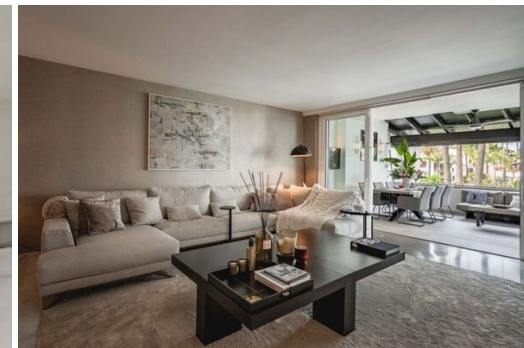

Appartement à louer à Puente Romano

Espagne, Marbella, Mille d'Or, Marina Puente Romano

Appartement - REF: TGS-A3705

N° Chambres: 3
Jardin communautaire
Distance à la mer: 100m

N° du Salle de bains: 3
Vue du jardin
Distance du centre ville: 1km