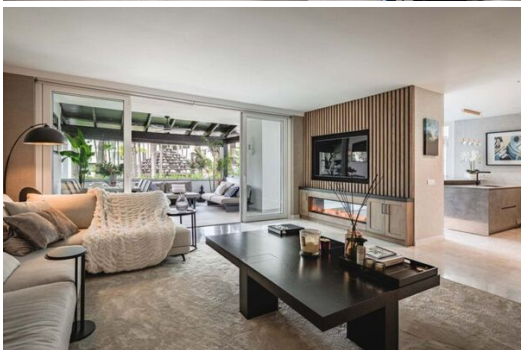

Appartement à louer à Puente Romano

Espagne, Marbella, Mille d'Or, Marina Puente Romano

Appartement - REF: TGS-A3705

N° Chambres: 3
Jardin communautaire
Distance à la mer: 100m

N° du Salle de bains: 3
Vue du jardin
Distance du centre ville: 1km

N° du Peoples: 6
Vues montagneuses

Parking
Ascenseur collectif

M² construction: 198m²
Climatisation

Terrasse
Lave-vaisselle

Wifi
TV

Piscine communautaire
Machine à laver

Activités dans la station

Cyclisme