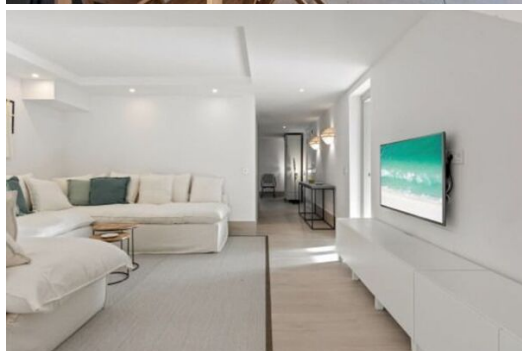

# Villa de six chambres à Golden Mile

Espagne, Marbella, Mille d'Or, Rio Verde Playa

Villa - REF: TGS-A3736

N° Chambres: 6

Wifi

Lave-vaisselle

N° du Salle de bains: 6

Piscine privée

Offrez-vous des vacances luxueuses dans l'exquise Rio Verde Playa. La Villa Jasmin vous attend, parfaitement située à quelques pas du port éblouissant de Puerto Banus, de l'emblématique Puente Romano et à seulement deux minutes de marche de la plage.

Cette superbe villa moderne indépendante dégage une atmosphère lumineuse et aérée, rehaussée par ses installations modernes et son mobilier chic. Deux chambres avec salle de bains se trouvent au rez-de-chaussée, accompagnées d'un salon spacieux doté d'une charmante cheminée, suivi d'une cuisine entièrement équipée, d'une salle à manger et d'une buanderie. Au premier étage, trois grandes chambres et une plus petite chambre avec un lit simple peuvent accueillir un total de 11 personnes dans un confort luxueux.