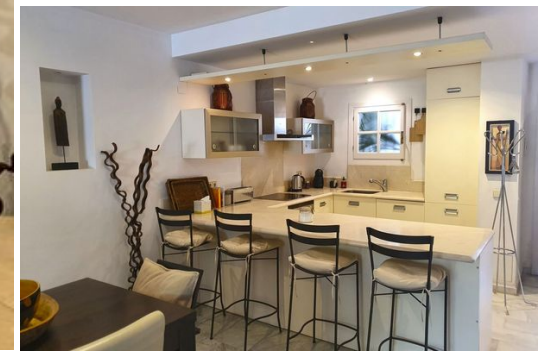

Квартира в аренду в Пуэнте Романо

Испания, Марбелья, Золотая Миля, Пуэнте Романо Фаза II

Апартамент - REF: TGS-A1558

Кол-во Спален: 2

Кол-во Ваннхих комнат: 2

Кол-во людей: 4

Кол-во парковочных мест: 1

М² постройки: 114 м²

Терраса

Направление: Юг

Этаж: 1

Вид на Сад

Кондиционер

Посудомоечная машина

ТВ

вай-фай

Общий бассейн

Коммунальный SPA

Коммунальный сад

Виды деятельности на курорте

Езда на велосипеде

Беговые лыжи

Гольф

Катание на горных велосипедах

Верховая езда

Мореплавание

серфинг

Большой теннис

Квартира в Пуэнте Романо Фаза II

2 спальни и 2 ванные комнаты

большая терраса

1 этаж, вид на сад

Wifi-связь

Современная открытая кухня

Включает в себя ежедневную уборку (5 дней в неделю), за исключением выходных и праздничных дней.

Спа-центр "Acces to Six Senses Spa" - Пляжный курорт Пуэнте Романо, Марбелья.