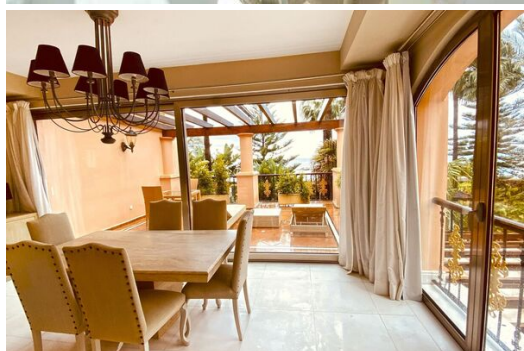

ДВУПЛЕКСНАЯ КВАРТИРА СРЕДИЗЕМНОМОРСКАЯ ПРИЯТЬ АНДАЛУЗИИ

Испания, Марбелья, Пуэрто Банус

Апартамент - REF: TGS-A2740

Кол-во Спален: 5	Кол-во Ванных комнат: 5	Кол-во людей: 10	Стоянка	М² постройки: 785 м²	Терраса	Этаж: 2	вай-фай
Общий бассейн	Бассейн с подогревом	Камин	Сауна	Частный SPA	Коммунальный сад	Частный сад	На пляже
Вид на море	Вид на Сад	Комунальный лифт	Кондиционер	Барбекю	Посудомоечная машина	ТВ	Стиральная машина
Тренажерный зал/Фитнес	Расстояние до моря: 100m	Расстояние до центра: 1km					

Виды деятельности на курорте

Езда на велосипеде	Беговые лыжи	Гольф	Пеший туризм	Катание на горных велосипедах	Верховая езда Большой теннис	Мореплавание	серфинг

ДВУХУРОВНЕВАЯ КВАРТИРА СРЕДИЗЕМНОМОРСКАЯ ГАВАНЬ АНДАЛУЗСКИЙ ШАРМ И СТИЛЬ

Этот великолепный закрытый комплекс был продуманно спроектирован для создания обстановки, которая обеспечивает уединение и приватность, но при этом находится всего в нескольких минутах от оживленного города и пристани для яхт. Будучи одним из самых эксклюзивных адресов Марбельи, он предлагает все необходимые удобства для обеспечения комфорта, удобства и спокойствия своих жителей.

ЭТА ДВУХУРОВНЕВАЯ КВАРТИРА ПРЕДСТАВЛЯЕТ СОБОЙ ИДЕАЛЬНЫЙ ВАРИАНТ РОСКОШНОЙ СРЕДИЗЕМНОМОРСКОЙ ЖИЗНИ НА БЕРЕГУ МОРЯ.

- Охраняемая подземная парковка
- Лифтовой доступ в квартиры
- Круглосуточная охрана с видеонаблюдением