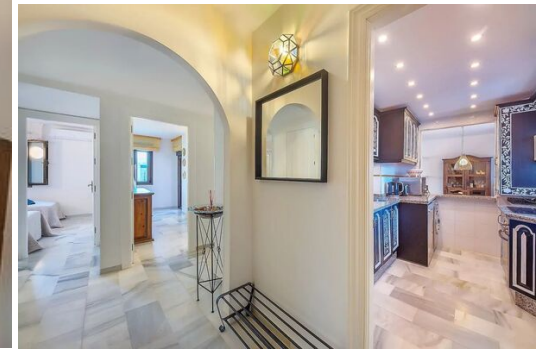

Квартира в Пуэрто Банусе

Испания, Марбелья, Пуэрто Банус

Апартамент - REF: TGS-A3724

Кол-во Спален: 2
Посудомоечная машина

Кол-во Ванных комнат: 2
ТВ

Кол-во людей: 4
Стиральная машина

Стоянка

М² постройки: 115 м²

вай-фай

Сауна

Кондиционер

Один из немногих объектов недвижимости в Пуэрто Банусе с частной финской САУНОЙ Harvia. Эта стильная квартира с 2 спальнями находится всего в 100 метрах от пляжа, предлагает 2 ванные комнаты, охраняемую подземную парковку с выделенным парковочным местом, прекрасный вид на море и пляж, хорошо оборудованную кухню и высокоскоростной оптоволоконный Wi-Fi.

Звукоизолированные апартаменты расположены всего в нескольких шагах от блеска и гламура всемирно известной гавани Пуэрто Банус.

Космос:

Просторные апартаменты площадью 115 м2 предлагают гостям уникальные впечатления от пребывания в апартаментах, предоставив им собственную сауну. Финская сауна изготовлена из термоосины и расположена в крытом солярии, с барной стойкой и прямым потрясающим видом на море.

В квартире есть отдельные кондиционеры в каждой спальне, а также в гостиной. В 2019 году в доме проводится ремонт.

Две спальни комфортабельно обставлены, в главной установлена кровать размера «queen-size», а в гостевой спальне — 2 односпальные кровати. В 2 ванных комнатах установлен душ с сильным напором воды.

Несмотря на то, что отель находится на очень небольшом расстоянии от оживленных ресторанов и ночных клубов Пуэрто Бануса (20 метров), гостям не придется беспокоиться о том, что их потревожат ночью, поскольку все окна имеют двойное (в некоторых случаях тройное) остекление и полностью звуконепроницаемы. Это также очень короткая прогулка (100 м) до ближайшего пляжа рядом с пристанью.