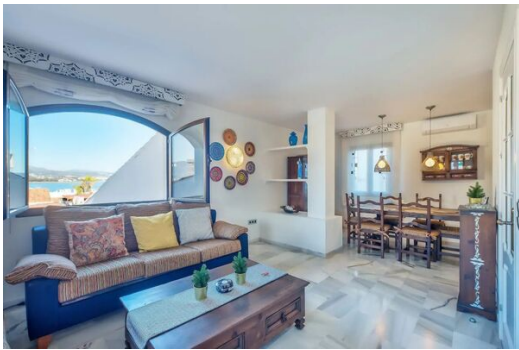

Квартира в Пуэрто Банусе

Испания, Марбелья, Пуэрто Банус

Апартамент - REF: TGS-A3724

Кол-во Спален: 2
Посудомоечная машина

Кол-во Ванных комнат: 2
ТВ

Кол-во людей: 4
Стиральная машина

Стоянка

М² постройки: 115 м²

вай-фай

Сауна

Кондиционер

Один из немногих объектов недвижимости в Пуэрто Банусе с частной финской САУНОЙ Harvia. Эта стильная квартира с 2 спальнями находится всего в 100 метрах от пляжа, предлагает 2 ванные комнаты, охраняемую подземную парковку с выделенным парковочным местом, прекрасный вид на море и пляж, хорошо оборудованную кухню и высокоскоростной оптоволоконный Wi-Fi.

Звукоизолированные апартаменты расположены всего в нескольких шагах от блеска и гламура всемирно известной гавани Пуэрто Банус.

Космос:

Просторные апартаменты площадью 115 м2 предлагают гостям уникальные впечатления от пребывания в апартаментах, предоставив им собственную сауну. Финская сауна изготовлена из термоосины и расположена в крытом солярии, с барной стойкой и прямым потрясающим видом на море.

В квартире есть отдельные кондиционеры в каждой спальне, а также в гостиной. В 2019 году в доме проводится ремонт.

Две спальни комфортабельно обставлены, в главной установлена кровать размера «queen-size», а в гостевой спальне — 2 односпальные кровати. В 2 ванных комнатах установлен душ с сильным напором воды.

Несмотря на то, что отель находится на очень небольшом расстоянии от оживленных ресторанов и ночных клубов Пуэрто Бануса (20 метров), гостям не придется беспокоиться о том, что их потревожат ночью, поскольку все окна имеют двойное (в некоторых случаях тройное) остекление и полностью звуконепроницаемы. Это также очень короткая прогулка (100 м) до ближайшего пляжа рядом с пристанью.