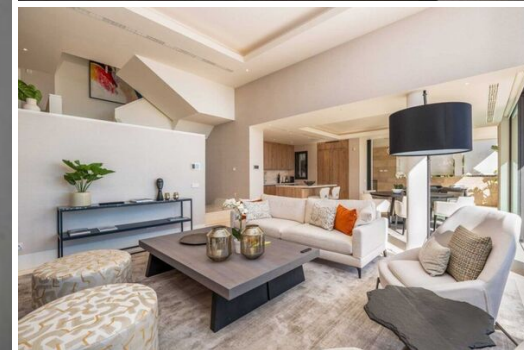

# Эффектный дуплекс в Бенахависе

Испания, Benahavis

Апартамент - REF: TGS-A3769

Кол-во Спален: 3  
Частный бассейн  
Посудомоечная машина

Кол-во Ванных комнат: 3  
Камин  
ТВ

Кол-во людей: 6  
Сауна  
Стиральная машина

Большой теннис

Откройте для себя роскошную жизнь в этом дуплексе с 3 спальнями, 3 ванными комнатами, дополнительным туалетом и двумя парковочными местами. Ориентация на север наполняет пространство естественным светом и предлагает потрясающий вид на море и горы. Оставайтесь в безопасности с помощью системы сигнализации и наслаждайтесь комфортом благодаря полу с подогревом во всем доме. Вас ждет идеальное сочетание стиля и практичности. Вы приезжаете в Марбелью, чтобы сменить перспективу, подышать свежим воздухом и отдохнуть, а Grand View станет идеальной базой для вашего заслуженного отдыха и восстановления сил! Этот дуплекс вмещает до 6 человек, имеет 3 спальни с ванными комнатами и отдельный гостевой туалет. Все было спроектировано с учетом вашего комфорта: от пола с подогревом до парковки на территории (два места для вашего использования) и великолепной современной кухни. Комплекс полностью безопасный и оснащен исключительными удобствами: есть общий бассейн, тренажерный зал, спа-центр с сауной и паровой баней.

Одной из особенностей Grand View, конечно же, является великолепный вид. Здесь вы можете насладиться видом как на горы, так и на море. Но это еще не все: Grand View просторный, с множеством как крытых, так и открытых террас, а также достаточным количеством сидячих мест. Вы можете легко пообедать на свежем воздухе здесь или в столовой, если хотите. Декор во всем нейтральный, со сделанными со вкусом, домашними аксессуарами, которых достаточно, чтобы создать ощущение тепла, не нарушая при этом чистых линий. Спальни соответствуют стилю интерьера, имеют нейтральные оттенки и мягкие постельные принадлежности, чтобы вы могли расслабиться и насладиться отдыхом!