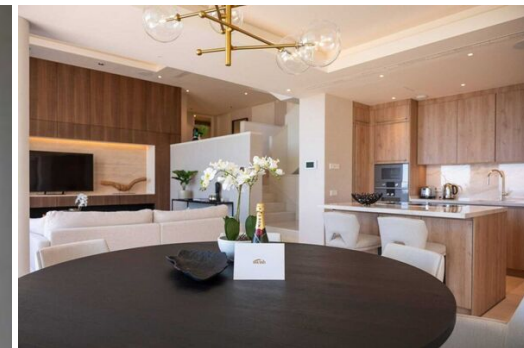

Эффектный дуплекс в Бенахависе

Испания, Benahavis

Апартамент - REF: TGS-A3769

Кол-во Спален: 3
Частный бассейн
Посудомоечная машина

Кол-во Ванных комнат: 3
Камин
ТВ

Кол-во людей: 6
Сауна
Стиральная машина

Стоянка
Частный сад
Тренажерный зал/Фитнес

М² постройки: 265 м²
Вид на море
Расстояние до моря: 1km

Терраса
Вид на Сад
Расстояние до центра: 1km

Кол-во Этажей: 2
Вид на горы

вай-фай
Кондиционер

Виды деятельности на курорте

Езда на велосипеде

Беговые лыжи

Гольф

Катание на горных велосипедах

Верховая езда

Мореплавание

серфинг

Большой теннис

Откройте для себя роскошную жизнь в этом дуплексе с 3 спальнями, 3 ванными комнатами, дополнительным туалетом и двумя парковочными местами. Ориентация на север наполняет пространство естественным светом и предлагает потрясающий вид на море и горы. Оставайтесь в безопасности с помощью системы сигнализации и наслаждайтесь комфортом благодаря полу с подогревом во всем доме. Вас ждет идеальное сочетание стиля и практичности. Вы приезжаете в Марбелью, чтобы сменить перспективу, подышать свежим воздухом и отдохнуть, а Grand View станет идеальной базой для вашего заслуженного отдыха и восстановления сил! Этот дуплекс вмещает до 6 человек, имеет 3 спальни с ванными комнатами и отдельный гостевой туалет. Все было спроектировано с учетом вашего комфорта: от пола с подогревом до парковки на территории (два места для вашего использования) и великолепной современной кухни. Комплекс полностью безопасный и оснащен исключительными удобствами: есть общий бассейн, тренажерный зал, спа-центр с сауной и паровой баней.

Одной из особенностей Grand View, конечно же, является великолепный вид. Здесь вы можете насладиться видом как на горы, так и на море. Но это еще не все: Grand View просторный, с множеством как крытых, так и открытых террас, а также достаточным количеством сидячих мест. Вы можете легко пообедать на свежем воздухе здесь или в столовой, если хотите. Декор во всем нейтральный, со сделанными со вкусом, домашними аксессуарами, которых достаточно, чтобы создать ощущение тепла, не нарушая при этом чистых линий. Спальни соответствуют стилю интерьера, имеют нейтральные оттенки и мягкие постельные принадлежности, чтобы вы могли расслабиться и насладиться отдыхом!