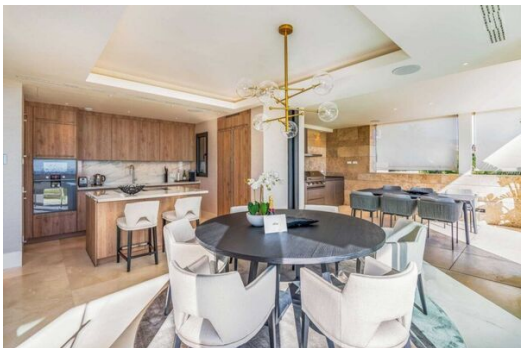

Эффектный дуплекс в Бенахависе

Испания, Benahavis

Апартамент - REF: TGS-A3769

Кол-во Спален: 3
Частный бассейн
Посудомоечная машина

Кол-во Ванных комнат: 3
Камин
ТВ

Кол-во людей: 6
Сауна
Стиральная машина

Стоянка
Частный сад
Тренажерный зал/Фитнес

М² постройки: 265 м²
Вид на море
Расстояние до моря: 1km

Терраса
Вид на Сад
Расстояние до центра: 1km

Кол-во Этажей: 2
Вид на горы

вай-фай
Кондиционер

Виды деятельности на курорте

Езда на велосипеде

Беговые лыжи

Гольф

Катание на горных велосипедах

Верховая езда

Мореплавание

серфинг

Большой теннис

Откройте для себя роскошную жизнь в этом дуплексе с 3 спальнями, 3 ванными комнатами, дополнительным туалетом и двумя парковочными местами. Ориентация на север наполняет пространство естественным светом и предлагает потрясающий вид на море и горы. Оставайтесь в безопасности с помощью системы сигнализации и наслаждайтесь комфортом благодаря полу с подогревом во всем доме. Вас ждет идеальное сочетание стиля и практичности. Вы приезжаете в Марбелью, чтобы сменить перспективу, подышать свежим воздухом и отдохнуть, а Grand View станет идеальной базой для вашего заслуженного отдыха и восстановления сил! Этот дуплекс вмещает до 6 человек, имеет 3 спальни с ванными комнатами и отдельный гостевой туалет. Все было спроектировано с учетом вашего комфорта: от пола с подогревом до парковки на территории (два места для вашего использования) и великолепной современной кухни. Комплекс полностью безопасный и оснащен исключительными удобствами: есть общий бассейн, тренажерный зал, спа-центр с сауной и паровой баней.

Одной из особенностей Grand View, конечно же, является великолепный вид. Здесь вы можете насладиться видом как на горы, так и на море. Но это еще не все: Grand View просторный, с множеством как крытых, так и открытых террас, а также достаточным количеством сидячих мест. Вы можете легко пообедать на свежем воздухе здесь или в столовой, если хотите. Декор во всем нейтральный, со сделанными со вкусом, домашними аксессуарами, которых достаточно, чтобы создать ощущение тепла, не нарушая при этом чистых линий. Спальни соответствуют стилю интерьера, имеют нейтральные оттенки и мягкие постельные принадлежности, чтобы вы могли расслабиться и насладиться отдыхом!