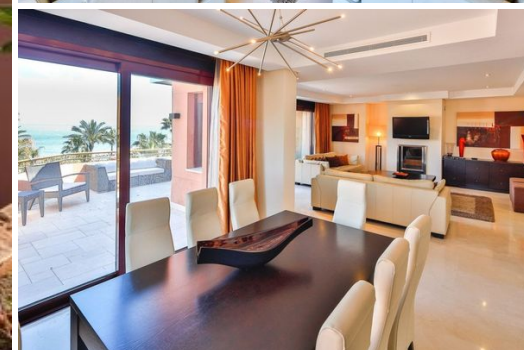

Пентхаус в Пуэрто Банус

Испания, Марбелья, Пуэрто Банус, Малибу

Пентхаус - REF: TGS-A1231

Кол-во Спален: 4

Кол-во Ваннх комнат: 5

Кол-во людей: 8

Кол-во парковочных мест: 1

М² постройки: 282 м²

М² Террасы: 121 м²

Этаж: 5

Кол-во Этажей: 2

Сауна

Коммунальный SPA

Коммунальный сад

На пляже

Вид на море

Общий бассейн

Бассейн с подогревом

Джакузи

Посудомоечная машина

ТВ

Стиральная машина

Тренажерный зал/Фитнес

Расстояние до моря: 100m

Вид на Сад

Комунальный лифт

Кондиционер

Виды деятельности на курорте

Гольф

серфинг

Большой теннис

Этот выдающийся пентхаус с 4 спальнями и собственной ванной комнатой расположен в роскошном комплексе на первой линии пляжа Малибу с панорамным видом на тропические сады, бассейны и на море. Просторный пентхаус разделен на два уровня и состоит из нижнего фойе с гардеробной для гостей, дизайнерской кухни, столовой/гостиной, выходящей на большую открытую террасу, двух спален со смежными ванными комнатами и главной спальни с высокими деревянными балками и отдельной террасой с джакузи снаружи. Еще один номер-сьют с собственной террасой завершает этот уровень. Кроме того, есть два парковочных места, кладовая и круглосуточная охрана.